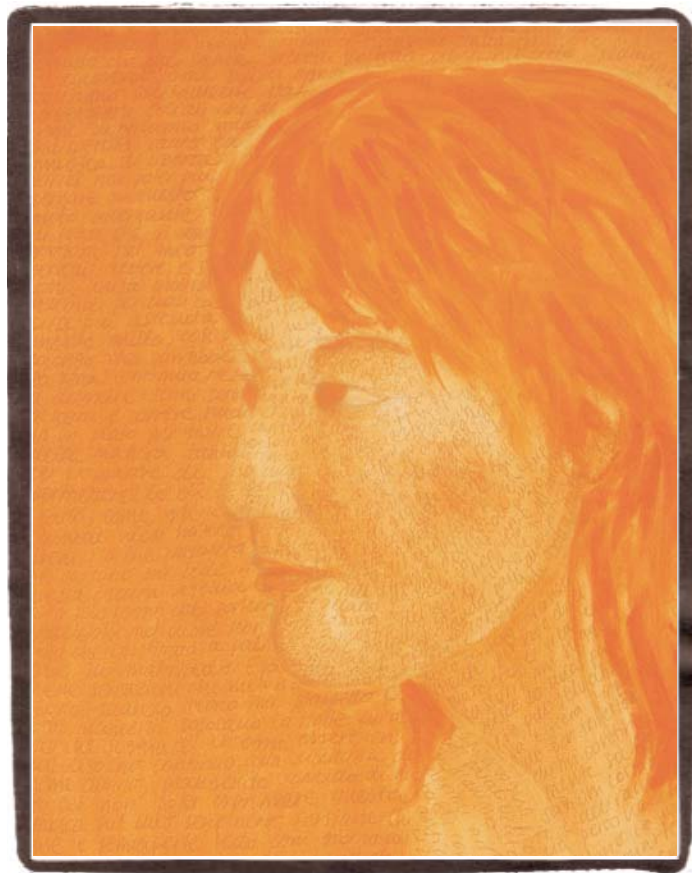

pensieri 1
ecolene e penna bianca su tela
20 x 20 cm

Resta solo tu. Il passaggio veloce dei tuoi pensieri, l'empatia
e l'empatia, l'ora è subito percepibile, nella
volontà di nuovo volgare, e
desideri tutto con i miei occhi, tutto è così di nuovo volgare, e
mielo di nuovo alla ricerca di nuove emozioni, con armi di-
verse, ma più dure, velocità, freno così come a teatro.
In un film, cerchiamo di di fuori della scena e più
cerchiamo di partecipare, o più di guardare solo che
per loro non entrano, come spettatori o come attori e
non sta neanche indifferente, e come se fosse forte amabile.

pensieri 2
ecolene e penna bianca su tela
20 x 20 cm

pensieri 3
ecolene e penna bianca su tela
20 x 20 cm

pensieri 4
ecolone e penna bianca su tela
30 x 30 cm

pensieri 5
ecolene e penna bianca su tela
30 x 30 cm

pensieri 10
ecolone e penna bianca su tela
20 x 20 cm

pensieri 11
ecolene e penna bianca su tela
20 x 20 cm

pensieri 12
ecolone e penna bianca su tela
20 x 20 cm

autoritratto
olio e matita su tela
60 x 70 cm

fabio
olio e matita su tela
60 x 70 cm

emiliano
olio e matita su tela
70 x 60 cm